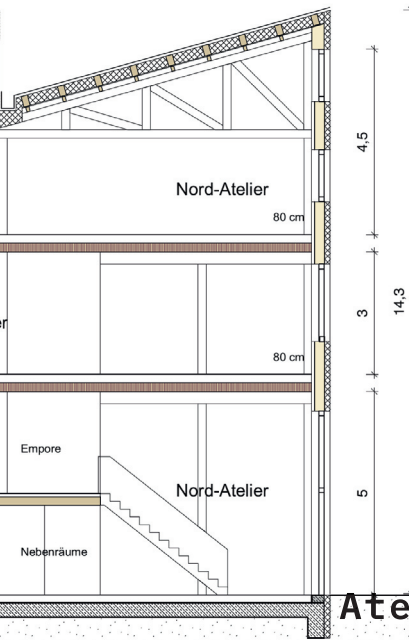

* <https://www.einefueralle.berlin>

** <http://www.ifau.berlin/>

Wo?

Direkt am S-Bahnhof Osdorfer Straße
vom Stadtzentrum bequem erreichbar entstehen
25 Ateliers unterschiedlicher Größe (28—100 qm),
mit Raumhöhen von 3 bis 5 Metern.

In Holzbauweise.

Nachhaltig.

Ökologisch.

Mit Solarenergie auf dem Dach
und Wärmepumpe als Heizung.

Geplante Fertigstellung:

Anfang 2025

Das große Grundstück bietet
Freiräume für gemeinschaftliche Nutzung
und Gestaltung des Gartens.