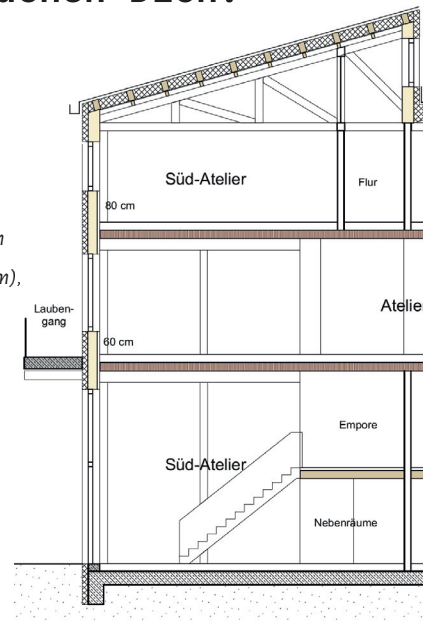

* <https://www.einefueralle.berlin>

** <http://www.ifau.berlin/>

Wo?

Direkt am S-Bahnhof Osdorfer Straße
vom Stadtzentrum bequem erreichbar entstehen
25 Ateliers unterschiedlicher Größe (28—100 qm),
mit Raumhöhen von 3 bis 5 Metern.

In Holzbauweise.

Nachhaltig.

Ökologisch.

Mit Solarenergie auf dem Dach
und Wärmepumpe als Heizung.

Geplante Fertigstellung:

Anfang 2025

Das große Grundstück bietet
Freiräume für gemeinschaftliche Nutzung
und Gestaltung des Gartens.